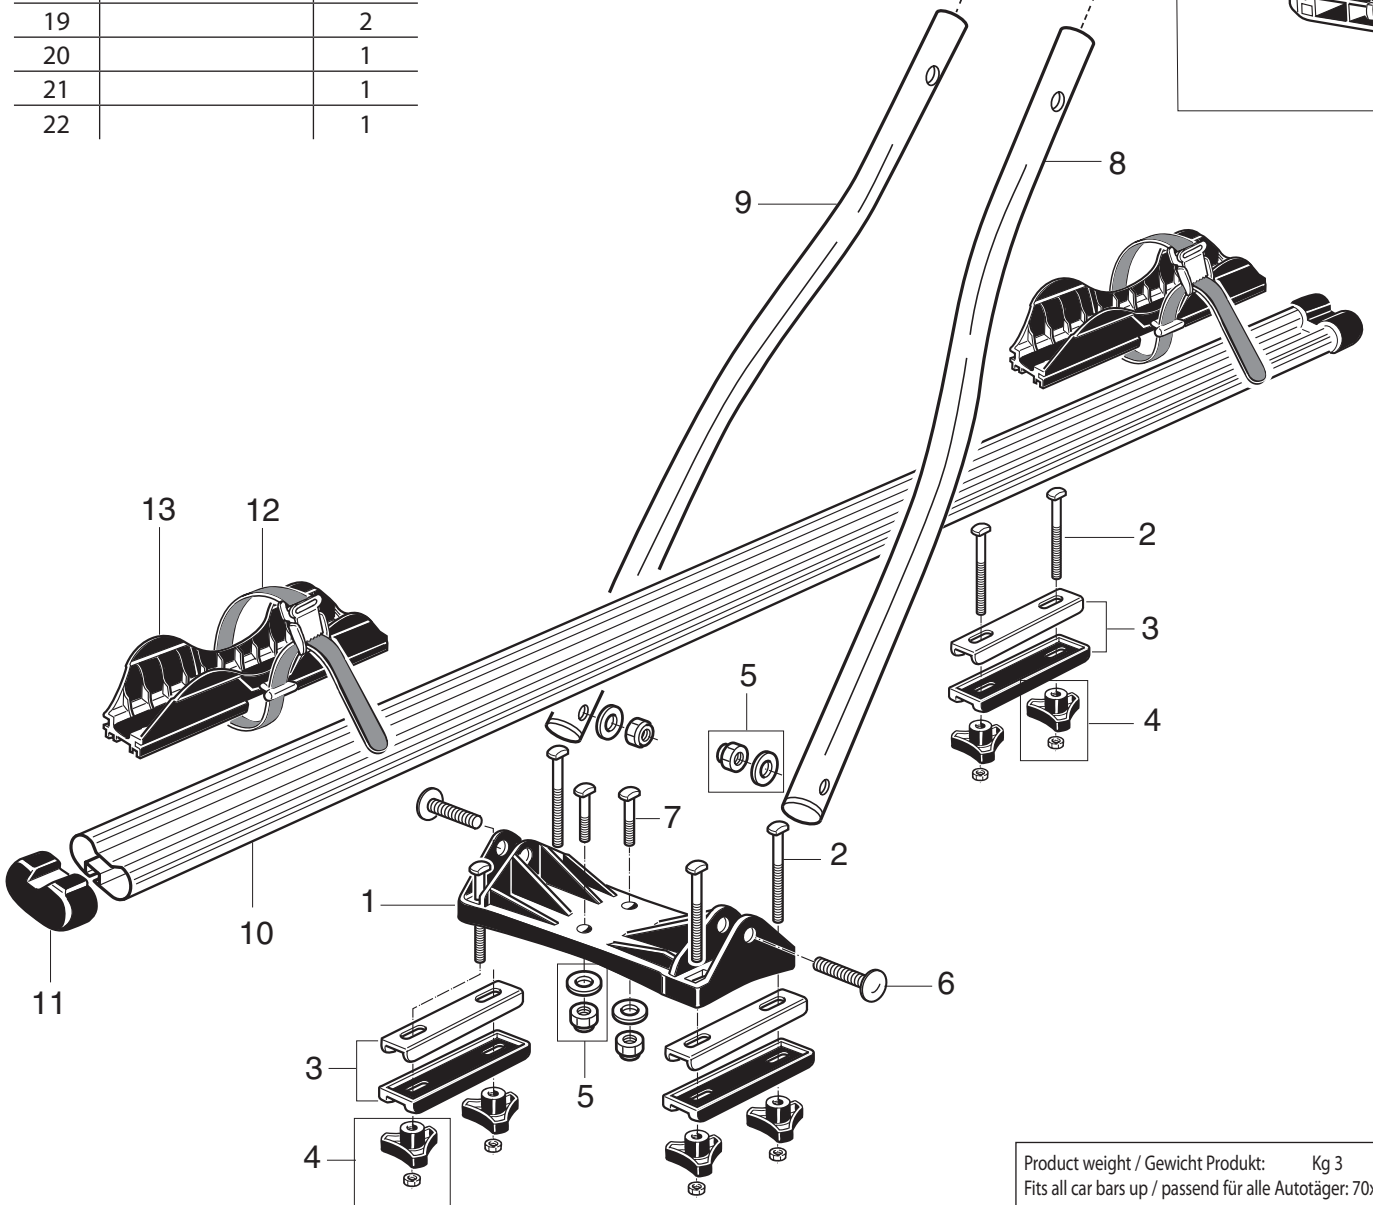

POS.	CODE	Q.TY
1		1
2		6
3		3
4		6
5		4
6		2
7		2
8		1
9		1
10		1
11		2
12		2
13		2
14		1
15		1
16		1
17		2
18		2
19		2
20		1
21		1
22		1

Product weight / Gewicht Produkt: Kg 3
 Fits all car bars up / passend für alle Autotäger: 70x50 mm
 Produced by / Herstell von: DOAE via Meucci, 115
 36028 Rossano Veneto (VI) Italy