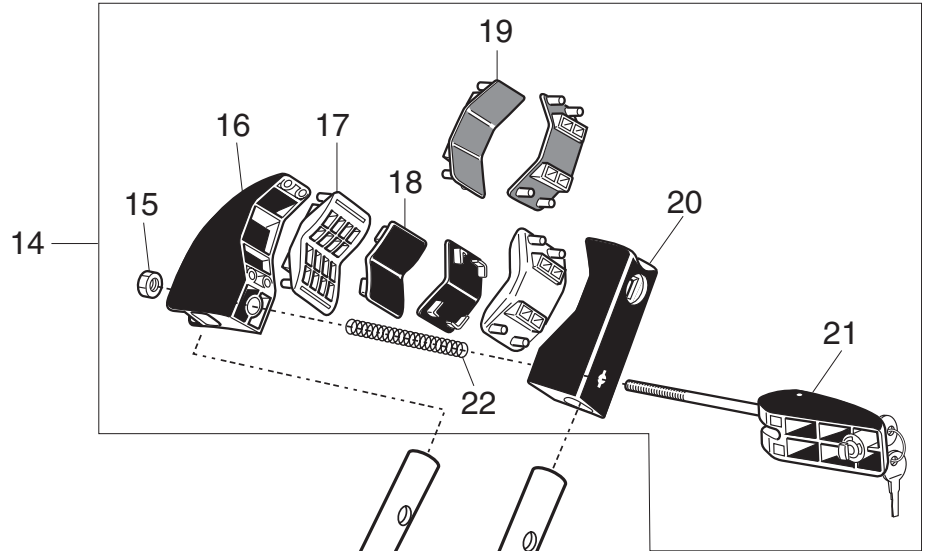

POS.	CODE	Q.TY
1		1
2		6
3		3
4		6
5		4
6		2
7		2
8		1
9		1
10		1
11		2
12		2
13		2
14		1
15		1
16		1
17		2
18		2
19		2
20		1
21		1
22		1

Product weight / Gewicht Produkt: Kg 3
 Fits all car bars up / passend für alle Autotäger: 70x50 mm
 Produced by / Herstell von: DOAE via Meucci, 115
 36028 Rossano Veneto (VI) Italy